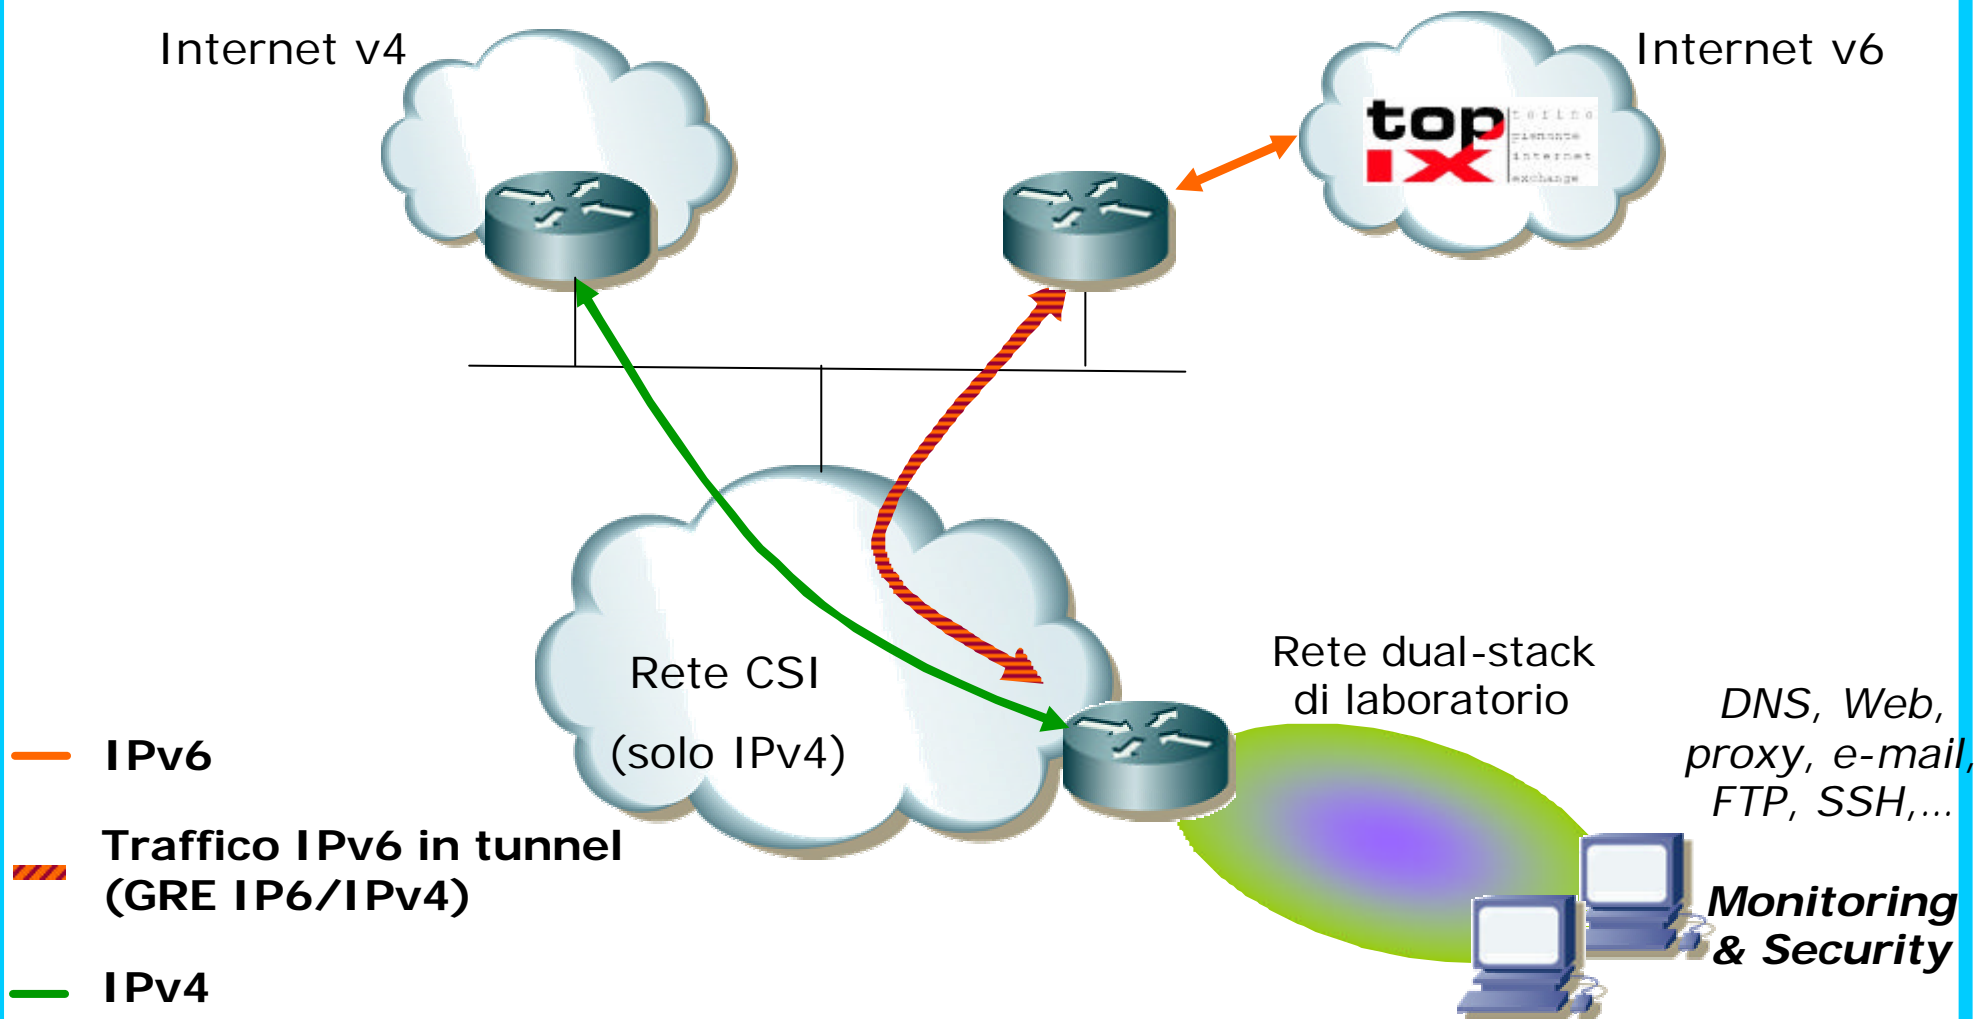


WG Settore pubblico

Filippo Capuzzo - CSI Piemonte

Torino, 2 dicembre 2004

Agenda

- **2004 - IPv6 in Top-IX e CSI Piemonte**
 - **Servizi di base ed avanzati**
- **Attività previste per il 2005**
- **Conclusioni e riferimenti**

Agenda

- ***2004 - IPv6 in Top-IX e CSI Piemonte***
 - **Servizi di base ed avanzati**
- **Attività previste per il 2005**
- **Conclusioni e riferimenti**

IPv6 in Top-IX e CSI Piemonte

- **Top-IX offre ai membri afferenti un ambiente per la sperimentazione di nuove tecnologie e lo scambio di competenze**
 - **VLAN IPv6 nativa**
- **CSI Piemonte ha un proprio laboratorio per la sperimentazione di IPv6 sul campo**
 - **Workstation dual-stack**
 - **Servizi dual-stack e nativi IPv6**
 - **Connettività diretta verso Internet v6**

IPv6 in CSI Piemonte (I)

IPv6 in CSI Piemonte (II)

- **Prime attività di divulgazione culturale interna (formazione)**
- **Prime attività di divulgazione tecnologica e culturale sul territorio (scuole)**
- **Acquisizione di ruoli (IPv6 TF, LIR: 2001:1a60::/32)**

Definizione di politiche di servizio e di policy di sicurezza per il deployment

IPv6 in CSI Piemonte - 2005

- **Estensione delle attività di divulgazione culturale interna (formazione)**
- **Deployment di IPv6 in porzioni di rete (es. sedi remote)**
- **Estensione delle attività di divulgazione tecnologica e culturale sul territorio (PoliTO, scuole)**
- **Collaborazioni con Enti ed istituzioni nazionali (CNIPA)**